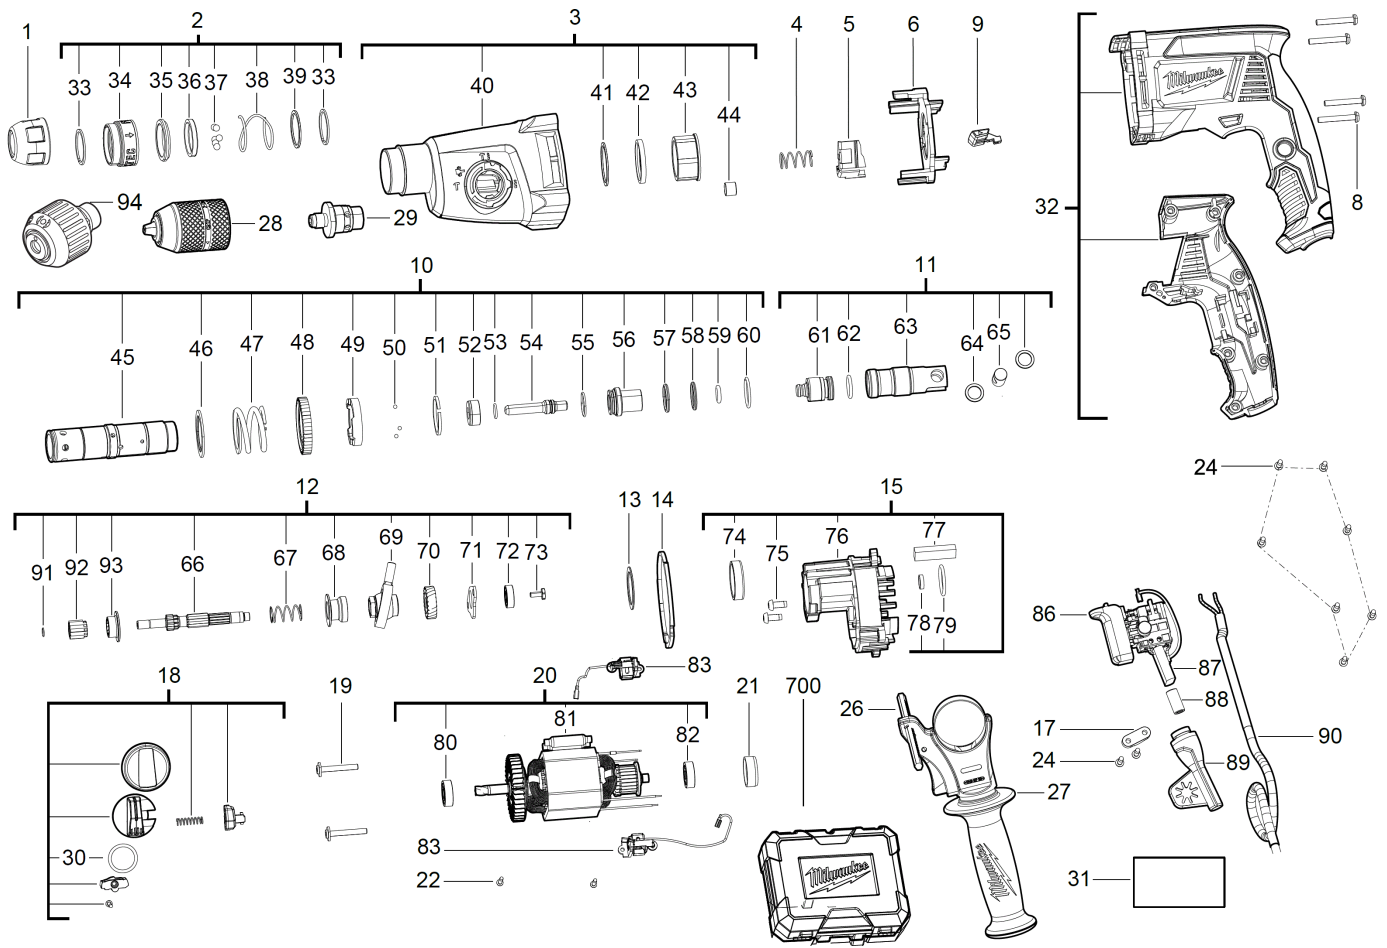

PH26TX COMBI HAMMER IN2

4933464579 - PH26TX - 4000469070

Position	Quantity	Description	Part number	EAN
0001	1	Sleeve	4931466390	4058546276072
0002	1	CHUCK	4931466389	4058546276065
0003	1	GEAR BOX KIT	4931466355	4058546275723
0004	1	SPRING PLATE	4931454502	4058546009304
0005	1	LOCKING PART	4931466356	4058546275730
0006	1	COVER	4931454439	4058546008673
0008	4	SCREW	661288001	4002395856282
0009	1	SLIDE	4931466357	4058546275747
0010	1	SPINDLE KIT	4931466388	4058546276058
0011	1	CYLINDER	4931466359	4058546275761
0012	1	WOBBLE DRIVE	4931466360	4058546275778
0013	1	WASHER	633516001	4002395851324
0014	1	SEAL	4931454444	4058546008727
0015	1	GEAR BOX	4931466361	4058546275785
0017	1	CLAMP	5131000000	
0018	1	TURNING KNOB	4931466362	4058546275792
0019	2	SCREW	4931454468	4058546008963
0020	1	MOTOR	4931466363	4058546275808
0021	1	HOLDER	4931466364	4058546275815
0022	2	SCREW	660570005	4002395827329
0024	9	SCREW	4931454800	4058546014179
0026	1	DEPTH GAUGE	4931384434	4002395719402
0027	1	AUXILIARY HANDLE	4931466365	4058546275822
0028	1	CHUCK	4931466387	4058546276041
0029	1	CHUCK ADAPTER	621194001	4002395854127
0030	1	O-RING	4931466366	4058546275839
0031	1	RATING PLATE	4931466386	4058546276034
0032	1	HOUSING	4931466368	4058546275853
0033	2	RETAINING RING	672634004	4002395854219
0034	1	SLEEVE	522186001	4002395850631
0035	1	STOP WASHER	692726001	4002395854172
0036	1	RING	522187001	4002395856879
0037	6	BALL	681486001	4002395851928
0038	1	SPRING	4931454779	4058546013967
0039	1	WASHER	632420001	4002395854134
0040	1	GEAR BOX HOUSING	4931466369	4058546275860
0041	1	COMPENSATING WASHER	633514001	4002395856244
0042	1	NEEDLE BEARING	4931454446	4058546008741
0043	1	BUSH	4931454445	4058546008734
0044	1	NEEDLE BEARING	4931454447	4058546008758
0045	1	SPINDLE SLEEVE	5131000000	
0046	1	WASHER	633517001	4002395851331
0047	1	COUPLING RING	4931454460	4058546008888
0048	1	GEARWHEEL SET	4931454459	4058546008871
0049	1	CLUTCH	4931454458	4058546008864
0050	3	BALL	611405001	4002395851201
0051	1	HOLDING RING	4931436804	4002395180431
0052	1	STOP WASHER	692724001	4002395851997
0053	1	O-RING	4931454454	4058546008826
0054	1	SNAP DIE	4931454509	4058546009373